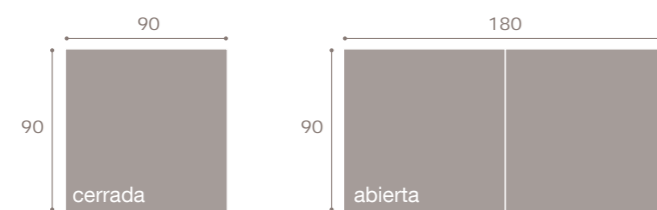

90

moon²⁰ mesa rectangular con pata deslizante abierta
 roble

moon²⁰ 327
 soul blanco · roble

moon²⁰ 328
cambrian

moon²⁰ 329
roble · soul blanco

moon²⁰n mesa libro abierta

soul blanco

moon²⁰n 330
soul blanco · artic