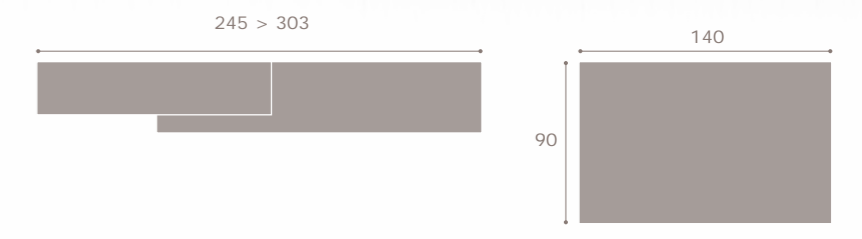

moon²⁰ 331
cambrian · soul blanco