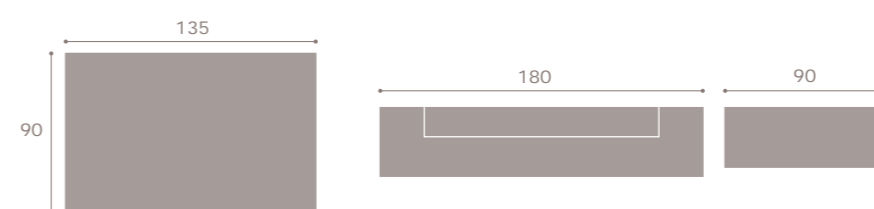

90

moon²⁰ mesa rectangular con pata deslizante abierta
 roble

moon²⁰ 327
 soul blanco · roble

moon²⁰ 328
cambrian

moon²⁰ 329
roble · soul blanco

moon²⁰n mesa libro abierta

soul blanco

moon²⁰n 330
soul blanco · artic