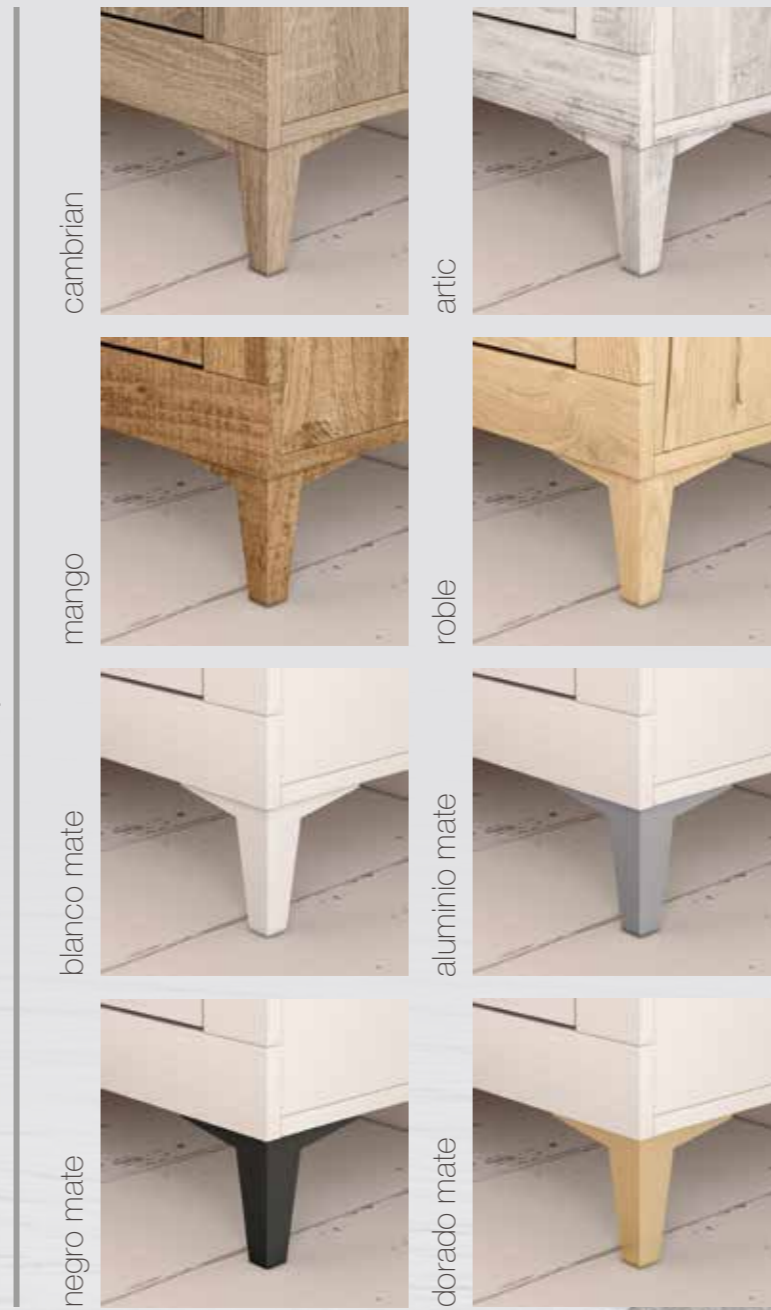

piramidal

moon²⁰
nordic style · salones

Edición y línea de producto:
Muebles Azor s.a.

Diseño de producto:
Muebles Azor s.a.

Infografía y fotomecánica:
Muebles Azor s.a.

Dirección creativa y producción gráfica:
Muebles Azor s.a.

Debido a los sistemas de impresión, los soportes utilizados y la iluminación, los colores reproducidos en este catálogo pueden diferir de los colores reales del mueble, que pueden ver en el muestrario físico.

Muebles Azor, s.a. se reserva el derecho de introducir cualquier modificación en el diseño por razones técnicas.

Queda totalmente prohibida la reproducción total o parcial de este catálogo sin autorización de Muebles Azor, s.a.