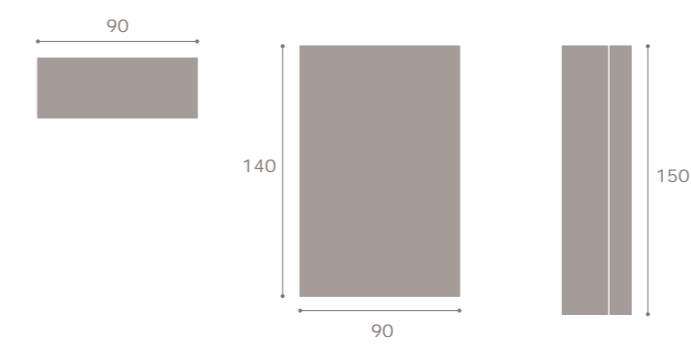

90

moon²⁰ mesa rectangular con pata deslizante abierta
 roble

moon²⁰ 327
 soul blanco · roble

moon²⁰ 328
cambrian

moon²⁰ 329
roble · soul blanco

moon²⁰n mesa libro abierta

soul blanco

moon²⁰n 330
soul blanco · artic