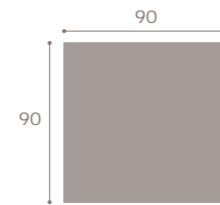

moon²⁰ 340
soul blanco