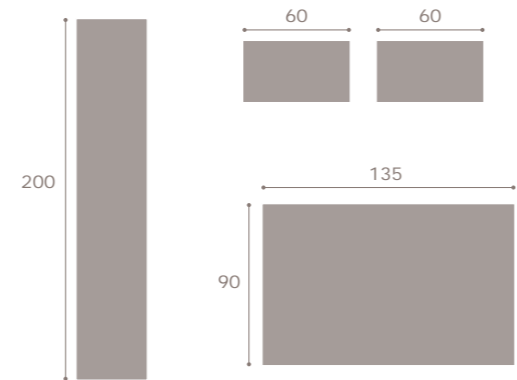

azor
MUEBLES

moon²⁰ 324
roble