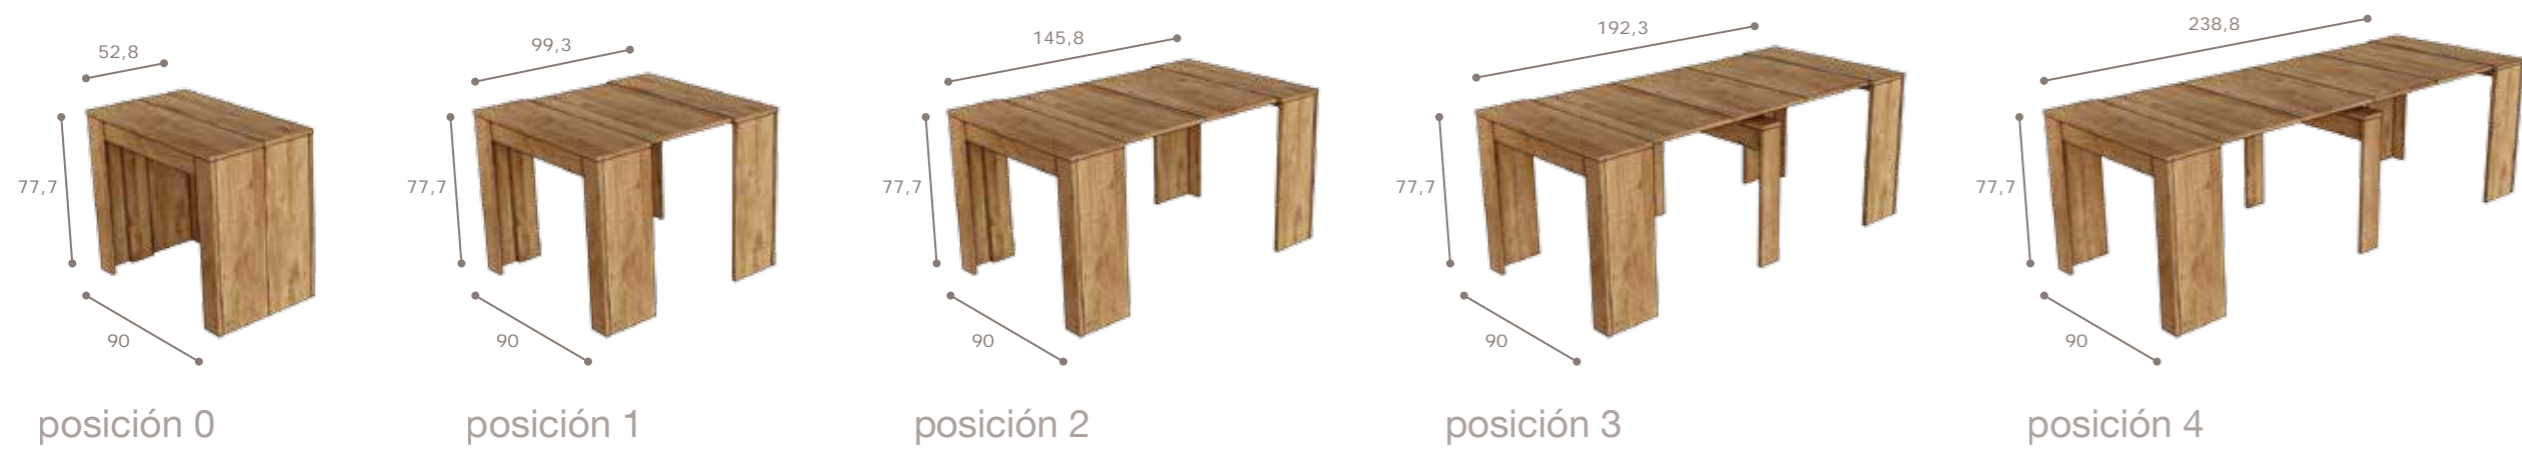

moon²⁰ 353
roble