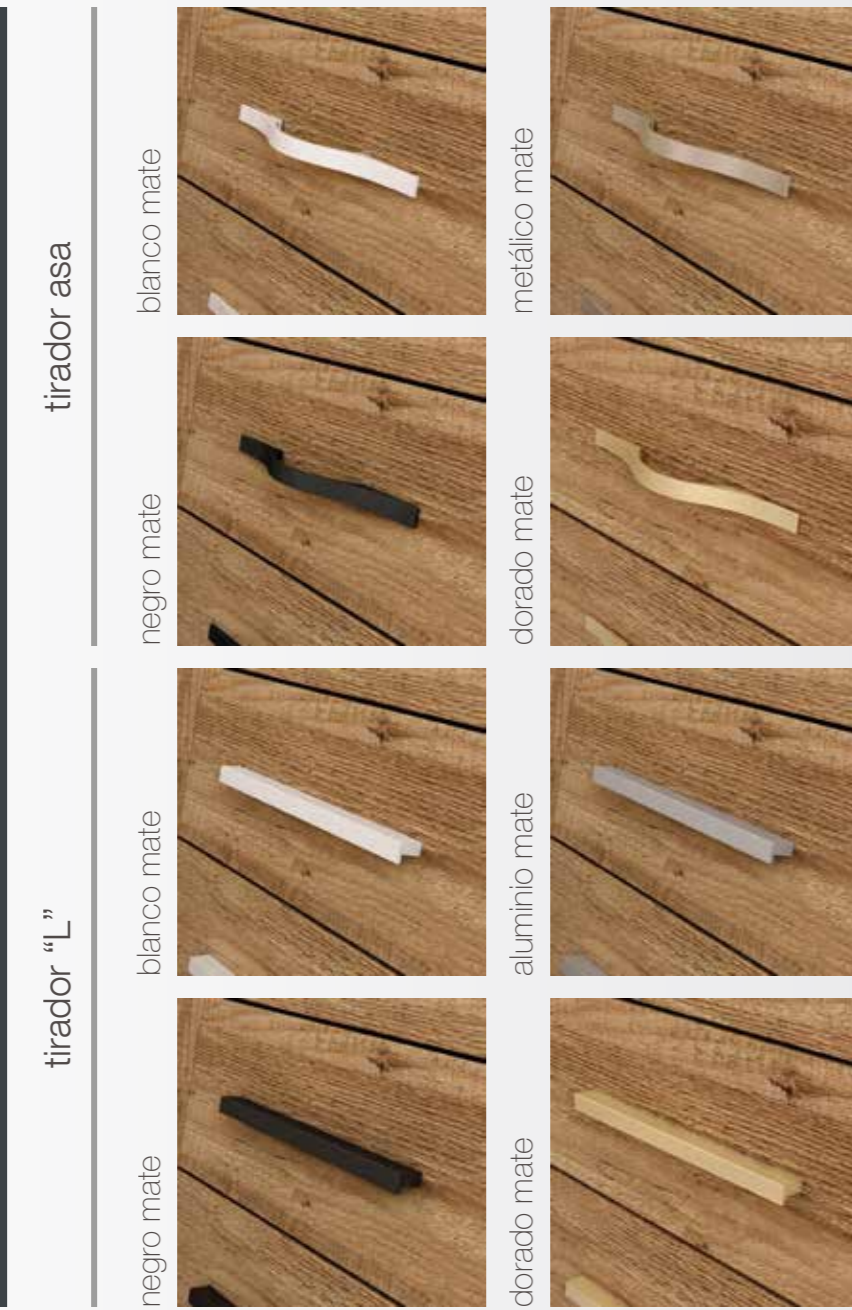

moon²⁰ 361
artic

acabados

base · combinables

combinables

tiradores

plataforma metálica

patas

inclinada