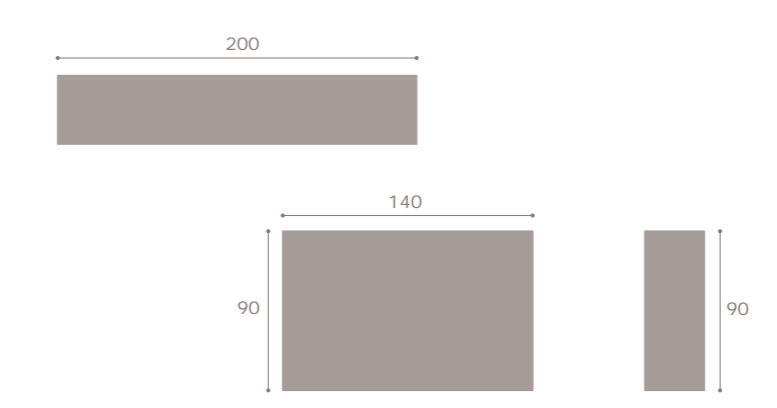

moon²⁰ 301
roble