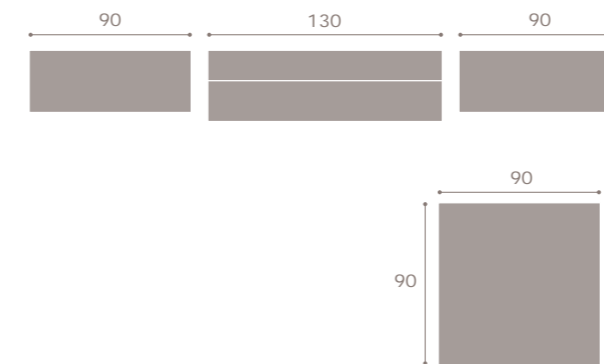

90

moon²⁰ mesa rectangular con pata deslizante abierta
 roble

moon²⁰ 327
 soul blanco · roble

moon²⁰ 328
cambrian

moon²⁰ 329
roble · soul blanco

moon²⁰n mesa libro abierta

soul blanco

moon²⁰n 330
soul blanco · artic