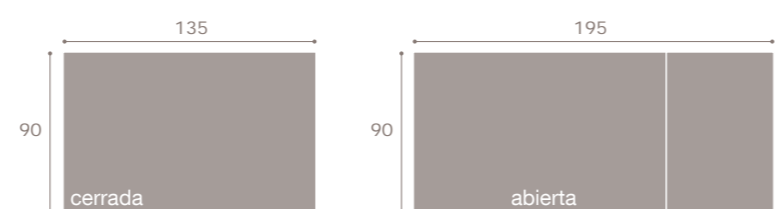

90

moon²⁰ mesa rectangular con pata deslizante abierta
 roble

moon²⁰ 327
 soul blanco · roble

moon²⁰ 328
cambrian

moon²⁰ 329
roble · soul blanco

moon²⁰n mesa libro abierta

soul blanco

moon²⁰n 330
soul blanco · artic