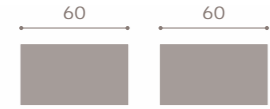

moon²⁰ 332
artic · grafito

moon²⁰ 333
roble